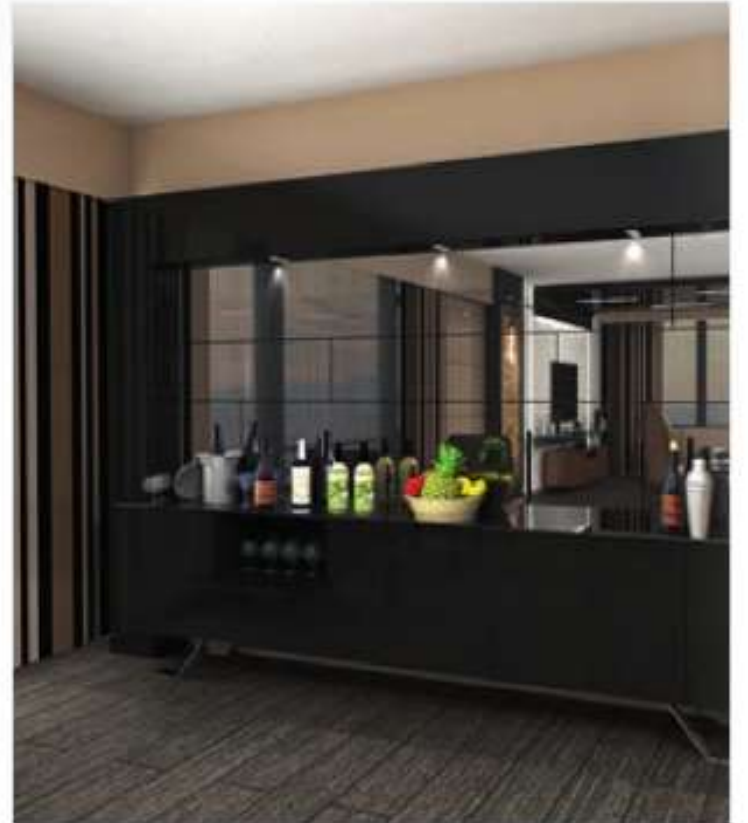

Mimar Feza Koca,

Elips Tasarım genç, dinamik ve profesyonel ekibiyle iç mimari ve tasarımda adından sıkça söz ettiriyor. Yaptıkları projelerle mutlaka bir yerlere karşılaşmışsınızdır. Çünkü bir çok ünlü mekanın iç mimarisi onlara ait. Bugüne kadar yaptıkları projeler arasında konut, okul, müze, otel, restaurant gibi pek çok mekan var.

İşte Projelerinden Örnekler

Dimare Tekstil

Mekan klasik toplantı odası havasından biraz uzaklaştırılarak aynı zamanda bir dinlenme alanı olarak da kullanılacak şekilde tasarlandı. Mobilya ve aksesuarda tercih edilen sıcaklık ve hareket, mekanın genelinde kullanılan koyu tonların verdiği baskın "iş mekanı" havasından kurtaldı.